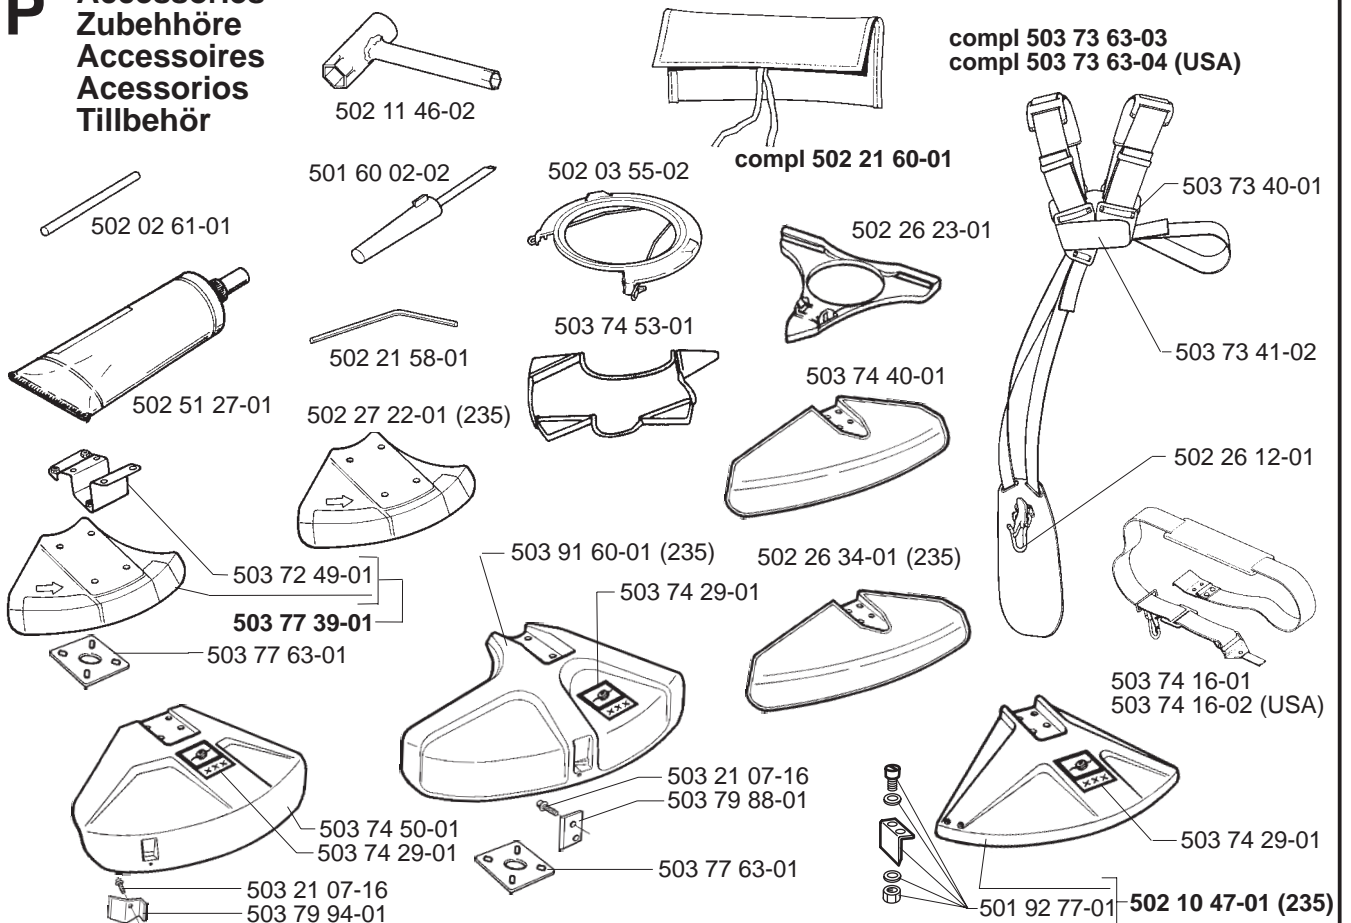

**B**

*compl 502 18 50-01

235 R**Q**

compl 502 21 92-03

232 R/RD/L**H**

*compl 503 79 06-01

**M**

*compl 502 18 95-01

N**① 530 03 51-73**

Set of gaskets
Dichtungssatz
Jeu de joints
Juego de juntas
Packingsats

P

Accessories
Zubehöre
Accessoires
Accessorios
Tillbehör

R 232 R/RD

**compl 503 78 01-01
 ***compl 503 72 43-03

232 L