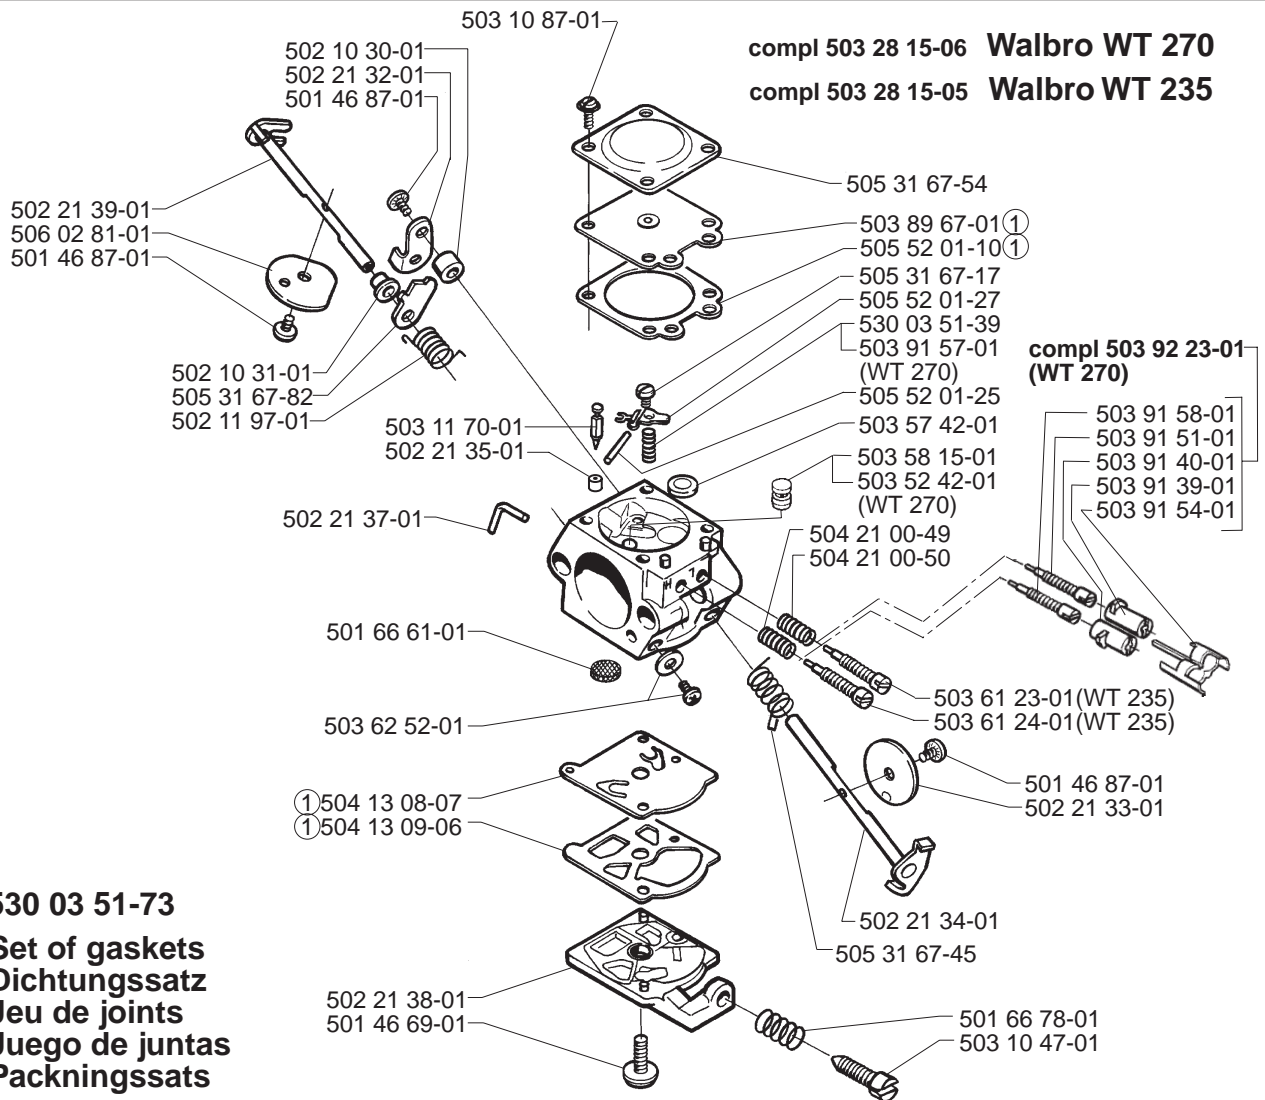

C**D**

*compl 503 72 80-01 (232 L/R)
 *compl 503 69 46-01 (235 R)

**F****G**

*compl 502 21 28-03

**K****L**

*compl 503 84 00-01

E

*compl 503 90 47-01

**B**

*compl 502 18 50-01

235 R**Q**

compl 502 21 92-03

232 R/RD/L**H**

*compl 503 79 06-01

**M**

*compl 502 18 95-01

N**① 530 03 51-73**

Set of gaskets
Dichtungssatz
Jeu de joints
Juego de juntas
Packingsats

P

Accessories
Zubehöre
Accessoires
Accessorios
Tillbehör

R 232 R/RD

**compl 503 78 01-01
 ***compl 503 72 43-03

232 L

*compl 503 78 05-01

232 R/RD/L

S

232 R/L

232 RD