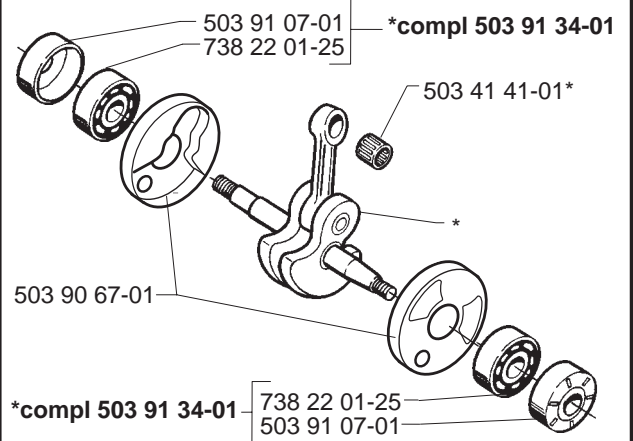

C**D**

*compl 503 72 80-01 (232 L/R)
 *compl 503 69 46-01 (235 R)

**F****G**

*compl 502 21 28-03

**K****L**

*compl 503 84 00-01

E

*compl 503 90 47-01

**B**

*compl 502 18 50-01

235 R**Q**

compl 502 21 92-03

232 R/RD/L**H**

*compl 503 79 06-01

**M**

*compl 502 18 95-01

N**① 530 03 51-73**

Set of gaskets
Dichtungssatz
Jeu de joints
Juego de juntas
Packingsats

P

Accessories
Zubehöre
Accessoires
Accessorios
Tillbehör

R 232 R/RD

**compl 503 78 01-01
 ***compl 503 72 43-03

232 L

*compl 503 78 05-01

232 R/RD/L

S

232 R/L

232 RD